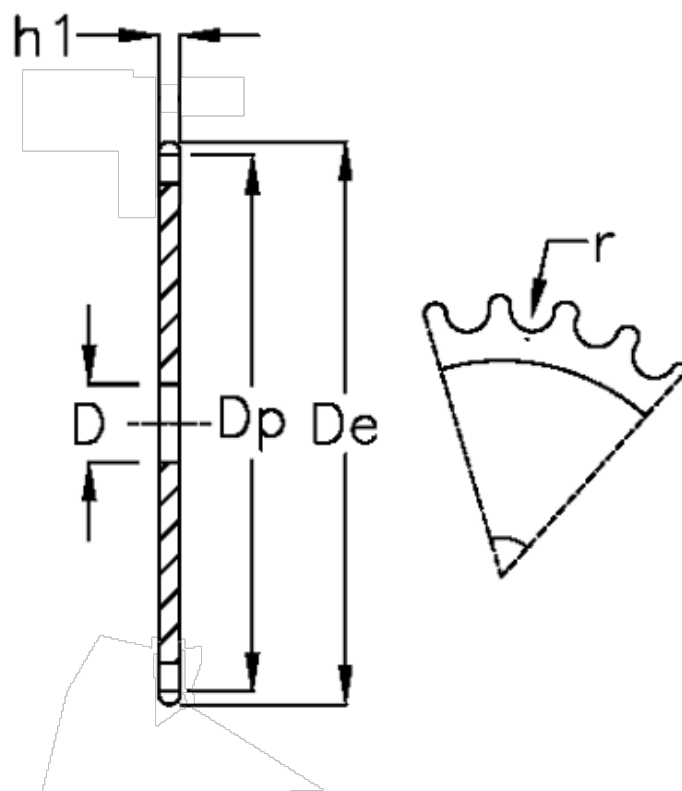

Varenummer: 616021010057
Beskrivelse: Pladehjul 24 B-1 Z=57 simplex

Mål

Antal tænder	= 57	r = 25.4
C	= 4	
D	= 30	
De	= 706.5	
Dp	= 691.73	
For kædebetegnelse	= 24 B-1	
For kæde størrelse	= 1 1/2 x 1	
h1	= 24.1	